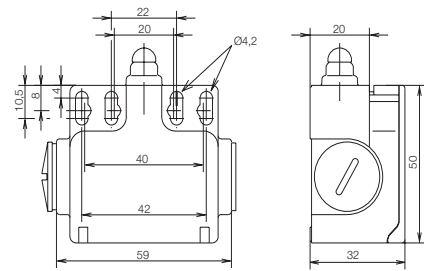

## Biggy 2

- Принудительно размыкаемые контакты соотв. VDE 0113/IEC 204-1
- Два входа для проводов
- Степень защиты IP65

### Технические данные

Диапазон температур	-30°C до +80°C
Вход провода	2 x M16 x 1,5
Ресурс механический	2 x 10 <sup>7</sup> операций (без нагр.)
Степень защиты	IP65
Мак частота коммутации	6000 раз/ч.
Мак напряжение	500V AC
Номинальный ток	10A
Корпус	самогасящийся пластик
CE	LVD согласно с DIN EN 60947-1, 60947-5-1
Функция контактов	1 NO + 1 NC с моментом
Сертификаты	

### Размеры корпуса