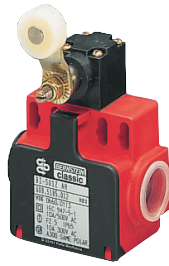

## КОНЦЕВЫЕ ВЫКЛЮЧАТЕЛИ

**Bi2 SU1Z W, SU1Z RIW, SU1Z HW, SU1Z AH,  
SU1 AV, SU1 FF**

## Biggy 2

- Принудительно размыкаемые контакты соотв. VDE 0113/IEC 204-1
- Два входа для проводов
- Степень защиты IP65