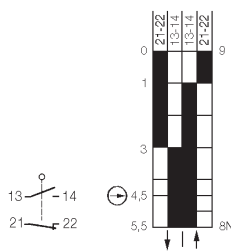

Технические данные

Диапазон температур	-30°C до +80°C
Вход провода	1 x M20 x 1,5
Ресурс механический	2x10 ⁷ операций (без нагр.)
Max частота коммутации	6000 раз/ч.
Max напряжение	500 VAC
Номинальный ток	10 A
Корпус	самогасящийся пластик
Степень защиты	IP65
CE	LVD согласно с DIN EN 60947-1, 60947-5-1
Функция контактов	NO + 1NC с моментом
Сертификаты	

Размеры корпуса

ENK-SU1Z IW

№ по кат. 608.1152.007

ENK-SU1Z RIW

№ по кат. 608.1167.008

ENK-SU1Z HW

№ по кат. 608.1171.096

ENK-SU1Z AHS