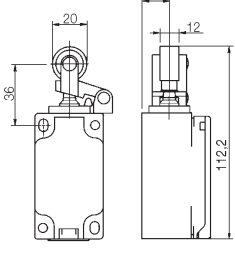

ENK-SU1 AD

№ по кат. 608.1187.017

ENK-SU1 AV

№ по кат. 608.1186.018