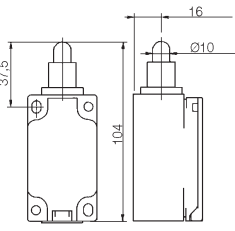

Технические данные

Диапазон температур	-30°C до +80°C
Вход провода	1 x M20 x 1,5
Ресурс механический	2x10 ⁷ операций (без нагр.)
Max частота коммутации	6000 раз/ч.
Max напряжение	500 VAC
Номинальный ток	10 A
Корпус	самогасящийся пластик
Степень защиты	IP65
CE	LVD согласно с DIN EN 60947-1, 60947-5-1
Функция контактов	NO + 1NC с моментом
Сертификаты	

Размеры корпуса

ENK-SU1Z IW

№ по кат. 608.1152.007

ENK-SU1Z RIW

№ по кат. 608.1167.008

ENK-SU1Z HW

№ по кат. 608.1171.096

ENK-SU1Z AHS