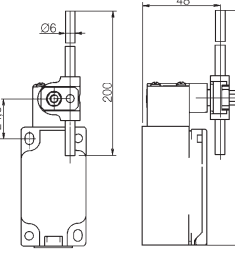

№ по каталогу Описание

608.1152.007	Концевой выключатель, 1NO+1NC, контакт с моментом
608.1167.008	Концевой выключатель, 1NO+1NC, контакт с моментом
608.1171.096	Концевой выключатель, 1NO+1NC, контакт с моментом
608.1185.009	Концевой выключатель, 1NO+1NC, контакт с моментом
608.1187.017	Концевой выключатель, 1NO+1NC, контакт с моментом
608.1186.018	Концевой выключатель, 1NO+1NC, контакт с моментом

Тип

ENK-SU1Z IW
ENK-SU1Z RIW
ENK-SU1Z HW
ENK-SU1Z AHS
ENK-SU1 AD
ENK-SU1 AV