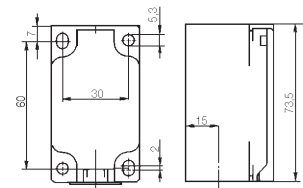

Размеры корпуса

ENK-SU1Z IW

№ по кат. 608.1152.007

ENK-SU1Z RIW

№ по кат. 608.1167.008