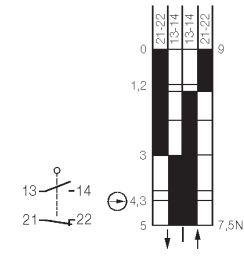

ENK-SU1 AD

№ по кат. 608.1187.017

ENK-SU1 AV

№ по кат. 608.1186.018