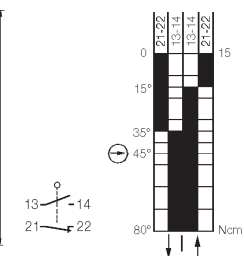

№ по каталогу Описание

608.1152.007	Концевой выключатель, 1NO+1NC, контакт с моментом
608.1167.008	Концевой выключатель, 1NO+1NC, контакт с моментом
608.1171.096	Концевой выключатель, 1NO+1NC, контакт с моментом
608.1185.009	Концевой выключатель, 1NO+1NC, контакт с моментом
608.1187.017	Концевой выключатель, 1NO+1NC, контакт с моментом
608.1186.018	Концевой выключатель, 1NO+1NC, контакт с моментом

Тип

ENK-SU1Z IW
ENK-SU1Z RIW
ENK-SU1Z HW
ENK-SU1Z AHS
ENK-SU1 AD
ENK-SU1 AV