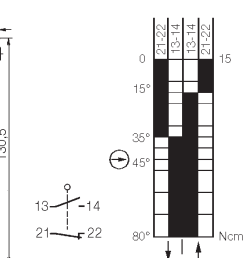

ENK-SU1 AD

№ по кат. 608.1187.017

ENK-SU1 AV

№ по кат. 608.1186.018