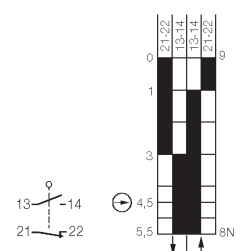

Технические данные

Диапазон температур	-30°C до +80°C
Вход провода	1 x M20 x 1,5
Ресурс механический	2x10 ⁷ операций (без нагр.)
Max частота коммутации	6000 раз/ч.
Max напряжение	500 VAC
Номинальный ток	10 A
Корпус	самогасящийся пластик
Степень защиты	IP65
CE	LVD согласно с DIN EN 60947-1, 60947-5-1
Функция контактов	NO + 1NC с моментом
Сертификаты	

Размеры корпуса

ENK-SU1Z IW

№ по кат. 608.1152.007

ENK-SU1Z RIW

№ по кат. 608.1167.008

ENK-SU1Z HW

№ по кат. 608.1171.096

ENK-SU1Z AHS