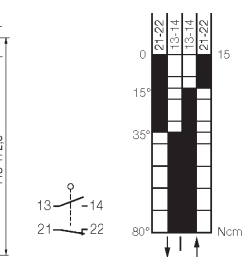

№ по каталогу Описание

608.1152.007	Концевой выключатель, 1NO+1NC, контакт с моментом
608.1167.008	Концевой выключатель, 1NO+1NC, контакт с моментом
608.1171.096	Концевой выключатель, 1NO+1NC, контакт с моментом
608.1185.009	Концевой выключатель, 1NO+1NC, контакт с моментом
608.1187.017	Концевой выключатель, 1NO+1NC, контакт с моментом
608.1186.018	Концевой выключатель, 1NO+1NC, контакт с моментом

Тип

ENK-SU1Z IW
ENK-SU1Z RIW
ENK-SU1Z HW
ENK-SU1Z AHS
ENK-SU1 AD
ENK-SU1 AV