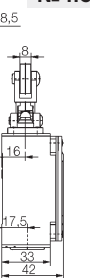

ENM2-SU1 AD

№ по кат. 608.7387.019

ENM2-SU1 AV

№ по кат. 608.7386.017