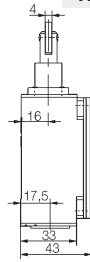

Технические данные

| | |
|------------------------|--|
| Диапазон температур | -30°C до +80°C |
| Вход провода | 1 x M20 x 1,5 |
| Ресурс механический | 2x10 ⁷ операций (без нагр.) |
| Max частота коммутации | 6000 раз/ч. |
| Max напряжение | 500 VAC |
| Номинальный ток | 10 A |
| Корпус | алюминий |
| Степень защиты | IP65 |
| Функция контактов | 1 NO + 1 NC с моментом |
| Сертификаты | |

Размеры корпуса

ENM2-SU1Z IW

№ по кат. 608.7352.002

ENM2-SU1Z RIW

№ по кат. 608.7367.005

ENM2-SU1Z DGHW

№ по кат. 608.7371.008

ENM2-SU1Z AHS