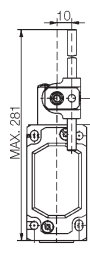

№ по каталогу

Описание

Тип

608.7352.002	Концевой выключатель, 1NO+1NC, контакт с моментом	ENM2-SU1Z IW
608.7367.005	Концевой выключатель, 1NO+1NC, контакт с моментом	ENM2-SU1Z RIW
608.7371.008	Концевой выключатель, 1NO+1NC, контакт с моментом	ENM2-SU1Z DGHW
608.7385.014	Концевой выключатель, 1NO+1NC, контакт с моментом	ENM2-SU1Z AHS
608.7387.019	Концевой выключатель, 1NO+1NC, контакт с моментом	ENM2-SU1 AD
608.7386.017	Концевой выключатель, 1NO+1NC, контакт с моментом	ENM2-SU1 AV