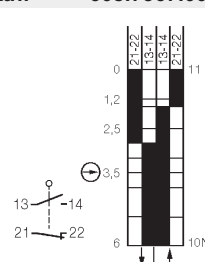

Технические данные

| | |
|------------------------|--|
| Диапазон температур | -30°C до +80°C |
| Вход провода | 1 x M20 x 1,5 |
| Ресурс механический | 2x10 ⁷ операций (без нагр.) |
| Max частота коммутации | 6000 раз/ч. |
| Max напряжение | 500 VAC |
| Номинальный ток | 10 A |
| Корпус | алюминий |
| Степень защиты | IP65 |
| Функция контактов | 1 NO + 1 NC с моментом |
| Сертификаты | |

Размеры корпуса

ENM2-SU1Z IW

№ по кат. 608.7352.002

ENM2-SU1Z RIW

№ по кат. 608.7367.005

ENM2-SU1Z DGHW

№ по кат. 608.7371.008

ENM2-SU1Z AHS