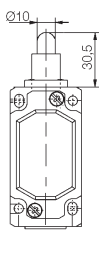

Технические данные

| | |
|------------------------|--|
| Диапазон температур | -30°C до +80°C |
| Вход провода | 1 x M20 x 1,5 |
| Ресурс механический | 2x10 ⁷ операций (без нагр.) |
| Max частота коммутации | 6000 раз/ч. |
| Max напряжение | 500 VAC |
| Номинальный ток | 10 A |
| Корпус | алюминий |
| Степень защиты | IP65 |
| Функция контактов | 1 NO + 1 NC с моментом |
| Сертификаты | |

Размеры корпуса

ENM2-SU1Z IW

№ по кат. 608.7352.002

ENM2-SU1Z RIW

№ по кат. 608.7367.005

ENM2-SU1Z DGHW

№ по кат. 608.7371.008

ENM2-SU1Z AHS