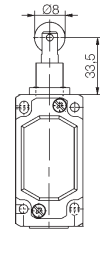

Технические данные

| | |
|------------------------|--|
| Диапазон температур | -30°C до +80°C |
| Вход провода | 1 x M20 x 1,5 |
| Ресурс механический | 2x10 ⁷ операций (без нагр.) |
| Max частота коммутации | 6000 раз/ч. |
| Max напряжение | 500 VAC |
| Номинальный ток | 10 A |
| Корпус | алюминий |
| Степень защиты | IP65 |
| Функция контактов | 1 NO + 1 NC с моментом |
| Сертификаты | |

Размеры корпуса

ENM2-SU1Z IW

№ по кат. 608.7352.002

ENM2-SU1Z RIW

№ по кат. 608.7367.005

ENM2-SU1Z DGHW

№ по кат. 608.7371.008

ENM2-SU1Z AHS