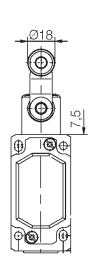

ENM2-SU1 AD

№ по кат. 608.7387.019

ENM2-SU1 AV

№ по кат. 608.7386.017