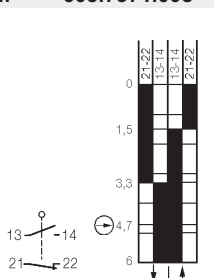

ENM2-SU1 AD

№ по кат. 608.7387.019

ENM2-SU1 AV

№ по кат. 608.7386.017