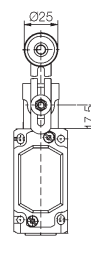

№ по каталогу

Описание

Тип

608.7352.002	Концевой выключатель, 1NO+1NC, контакт с моментом	ENM2-SU1Z IW
608.7367.005	Концевой выключатель, 1NO+1NC, контакт с моментом	ENM2-SU1Z RIW
608.7371.008	Концевой выключатель, 1NO+1NC, контакт с моментом	ENM2-SU1Z DGHW
608.7385.014	Концевой выключатель, 1NO+1NC, контакт с моментом	ENM2-SU1Z AHS
608.7387.019	Концевой выключатель, 1NO+1NC, контакт с моментом	ENM2-SU1 AD
608.7386.017	Концевой выключатель, 1NO+1NC, контакт с моментом	ENM2-SU1 AV