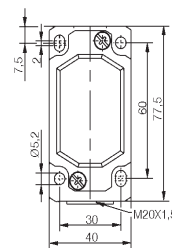

Размеры корпуса

ENM2-SU1Z IW

№ по кат. 608.7352.002

ENM2-SU1Z RIW

№ по кат. 608.7367.005