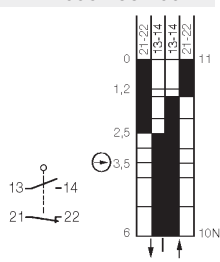

Технические данные

| | |
|------------------------|--|
| Диапазон температур | -30°C до +80°C |
| Вход провода | 1 x M20 x 1,5 |
| Ресурс механический | 2x10 ⁷ операций (без нагр.) |
| Max частота коммутации | 6000 раз/ч. |
| Max напряжение | 500 VAC |
| Номинальный ток | 10 A |
| Корпус | алюминий |
| Степень защиты | IP65 |
| Функция контактов | 1 NO + 1 NC с моментом |
| Сертификаты | |

Размеры корпуса

ENM2-SU1Z IW

№ по кат. 608.7352.002

ENM2-SU1Z RIW

№ по кат. 608.7367.005

ENM2-SU1Z DGHW

№ по кат. 608.7371.008

ENM2-SU1Z AHS