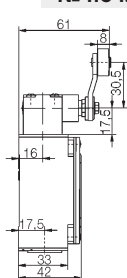

ENM2-SU1 AD

№ по кат. 608.7387.019

ENM2-SU1 AV

№ по кат. 608.7386.017