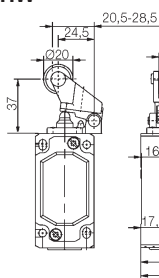

ENM2-SU1 AD

№ по кат. 608.7387.019

ENM2-SU1 AV

№ по кат. 608.7386.017