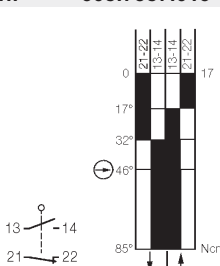

№ по каталогу

Описание

Тип

608.7352.002	Концевой выключатель, 1NO+1NC, контакт с моментом	ENM2-SU1Z IW
608.7367.005	Концевой выключатель, 1NO+1NC, контакт с моментом	ENM2-SU1Z RIW
608.7371.008	Концевой выключатель, 1NO+1NC, контакт с моментом	ENM2-SU1Z DGHW
608.7385.014	Концевой выключатель, 1NO+1NC, контакт с моментом	ENM2-SU1Z AHS
608.7387.019	Концевой выключатель, 1NO+1NC, контакт с моментом	ENM2-SU1 AD
608.7386.017	Концевой выключатель, 1NO+1NC, контакт с моментом	ENM2-SU1 AV