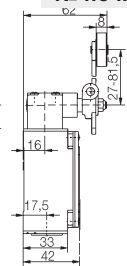

№ по каталогу

Описание

Тип

608.7352.002	Концевой выключатель, 1NO+1NC, контакт с моментом	ENM2-SU1Z IW
608.7367.005	Концевой выключатель, 1NO+1NC, контакт с моментом	ENM2-SU1Z RIW
608.7371.008	Концевой выключатель, 1NO+1NC, контакт с моментом	ENM2-SU1Z DGHW
608.7385.014	Концевой выключатель, 1NO+1NC, контакт с моментом	ENM2-SU1Z AHS
608.7387.019	Концевой выключатель, 1NO+1NC, контакт с моментом	ENM2-SU1 AD
608.7386.017	Концевой выключатель, 1NO+1NC, контакт с моментом	ENM2-SU1 AV