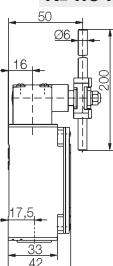

№ по каталогу

Описание

Тип

608.7352.002	Концевой выключатель, 1NO+1NC, контакт с моментом	ENM2-SU1Z IW
608.7367.005	Концевой выключатель, 1NO+1NC, контакт с моментом	ENM2-SU1Z RIW
608.7371.008	Концевой выключатель, 1NO+1NC, контакт с моментом	ENM2-SU1Z DGHW
608.7385.014	Концевой выключатель, 1NO+1NC, контакт с моментом	ENM2-SU1Z AHS
608.7387.019	Концевой выключатель, 1NO+1NC, контакт с моментом	ENM2-SU1 AD
608.7386.017	Концевой выключатель, 1NO+1NC, контакт с моментом	ENM2-SU1 AV