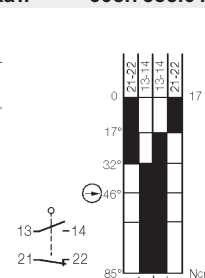

ENM2-SU1 AD

№ по кат. 608.7387.019

ENM2-SU1 AV

№ по кат. 608.7386.017