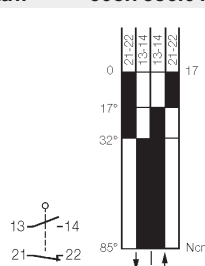

№ по каталогу

Описание

Тип

608.7352.002	Концевой выключатель, 1NO+1NC, контакт с моментом	ENM2-SU1Z IW
608.7367.005	Концевой выключатель, 1NO+1NC, контакт с моментом	ENM2-SU1Z RIW
608.7371.008	Концевой выключатель, 1NO+1NC, контакт с моментом	ENM2-SU1Z DGHW
608.7385.014	Концевой выключатель, 1NO+1NC, контакт с моментом	ENM2-SU1Z AHS
608.7387.019	Концевой выключатель, 1NO+1NC, контакт с моментом	ENM2-SU1 AD
608.7386.017	Концевой выключатель, 1NO+1NC, контакт с моментом	ENM2-SU1 AV