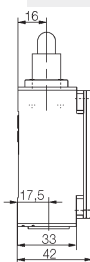

Технические данные

| | |
|------------------------|--|
| Диапазон температур | -30°C до +80°C |
| Вход провода | 1 x M20 x 1,5 |
| Ресурс механический | 2x10 ⁷ операций (без нагр.) |
| Max частота коммутации | 6000 раз/ч. |
| Max напряжение | 500 VAC |
| Номинальный ток | 10 A |
| Корпус | алюминий |
| Степень защиты | IP65 |
| Функция контактов | 1 NO + 1 NC с моментом |
| Сертификаты | |

Размеры корпуса

ENM2-SU1Z IW

№ по кат. 608.7352.002

ENM2-SU1Z RIW

№ по кат. 608.7367.005

ENM2-SU1Z DGHW

№ по кат. 608.7371.008

ENM2-SU1Z AHS