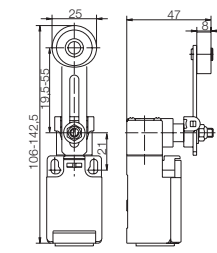

Размеры корпуса

I88-SU1Z W

№ по кат. 608.6153.012

I88-SU1Z RIWK

№ по кат. 608.6167.018

I88-SU1Z HW

№ по кат. 608.6171.022

I88-SU1Z AH

№ по кат. 608.6185.034

I88-SU1 AV

№ по кат. 608.6186.038

I88-SU1 AD

№ по кат. 608.6187.042

№ по каталогу	Описание	Тип
608.6153.012	Концевой выключатель, 1NO+1NC, контакт с моментом	I88-SU1Z W
608.6167.018	Концевой выключатель, 1NO+1NC, контакт с моментом	I88-SU1Z RIWK
608.6171.022	Концевой выключатель, 1NO+1NC, контакт с моментом	I88-SU1Z HW
608.6185.034	Концевой выключатель, 1NO+1NC, контакт с моментом	I88-SU1Z AH
608.6186.038	Концевой выключатель, 1NO+1NC, контакт с моментом	I88-SU1 AV
608.6187.042	Концевой выключатель, 1NO+1NC, контакт с моментом	I88-SU1 AD