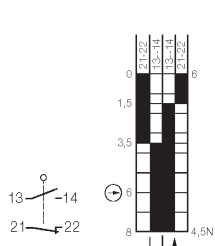

I88-SU1 AV

№ по кат. 608.6186.038

I88-SU1 AD

№ по кат. 608.6187.042