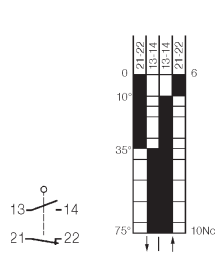

Технические данные

Диапазон температур	-30°C до +80°C
Вход провода	1 x M20 x 1,5
Ресурс механический	2 x 10 ⁷ операций (без нагр.)
Мак частота коммутации	6000 раз/ч.
Мак напряжение	500 VAC
Номинальный ток	10 A
Корпус	самогасящийся пластик
Степень защиты	IP65
CE	LVD согласно с DIN EN 60947-1, 60947-5-1
Функция контактов	1NO + 1NC с моментом
Сертификаты	

Размеры корпуса

I88-SU1Z W

№ по кат. 608.6153.012

I88-SU1Z RIWK

№ по кат. 608.6167.018

I88-SU1Z HW

№ по кат. 608.6171.022

I88-SU1Z AH

№ по кат. 608.6185.034

I88-SU1 AV

№ по кат. 608.6186.038

I88-SU1 AD

№ по кат. 608.6187.042

№ по каталогу	Описание	Тип
608.6153.012	Концевой выключатель, 1NO+1NC, контакт с моментом	I88-SU1Z W
608.6167.018	Концевой выключатель, 1NO+1NC, контакт с моментом	I88-SU1Z RIWK
608.6171.022	Концевой выключатель, 1NO+1NC, контакт с моментом	I88-SU1Z HW
608.6185.034	Концевой выключатель, 1NO+1NC, контакт с моментом	I88-SU1Z AH
608.6186.038	Концевой выключатель, 1NO+1NC, контакт с моментом	I88-SU1 AV
608.6187.042	Концевой выключатель, 1NO+1NC, контакт с моментом	I88-SU1 AD