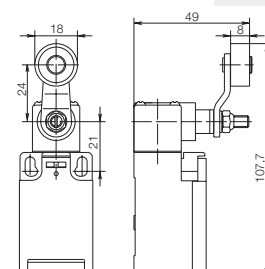

I88-SU1 AV

№ по кат. 608.6186.038

I88-SU1 AD

№ по кат. 608.6187.042