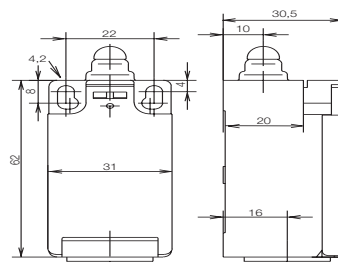

Технические данные

Диапазон температур	-30°C до +80°C
Вход провода	1 x M20 x 1,5
Ресурс механический	2 x 10 ⁷ операций (без нагр.)
Мак частота коммутации	6000 раз/ч.
Мак напряжение	500 VAC
Номинальный ток	10 A
Корпус	самогасящийся пластик
Степень защиты	IP65
CE	LVD согласно с DIN EN 60947-1, 60947-5-1
Функция контактов	1NO + 1NC с моментом
Сертификаты	

Размеры корпуса

I88-SU1Z W

№ по кат. 608.6153.012

I88-SU1Z RIWK

№ по кат. 608.6167.018

I88-SU1Z HW

№ по кат. 608.6171.022

I88-SU1Z AH