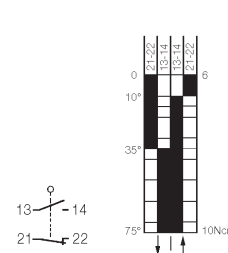

Размеры корпуса

I88-SU1Z W

№ по кат. 608.6153.012

I88-SU1Z RIWK

№ по кат. 608.6167.018

I88-SU1Z HW

№ по кат. 608.6171.022

I88-SU1Z AH

№ по кат. 608.6185.034

I88-SU1 AV

№ по кат. 608.6186.038

I88-SU1 AD

№ по кат. 608.6187.042

№ по каталогу	Описание	Тип
608.6153.012	Концевой выключатель, 1NO+1NC, контакт с моментом	I88-SU1Z W
608.6167.018	Концевой выключатель, 1NO+1NC, контакт с моментом	I88-SU1Z RIWK
608.6171.022	Концевой выключатель, 1NO+1NC, контакт с моментом	I88-SU1Z HW
608.6185.034	Концевой выключатель, 1NO+1NC, контакт с моментом	I88-SU1Z AH
608.6186.038	Концевой выключатель, 1NO+1NC, контакт с моментом	I88-SU1 AV
608.6187.042	Концевой выключатель, 1NO+1NC, контакт с моментом	I88-SU1 AD