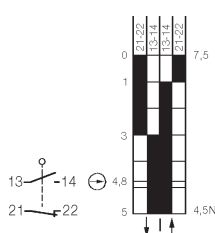

Технические данные

Диапазон температур	-30°C до +80°C
Вход провода	1 x M20 x 1,5
Ресурс механический	2 x 10 ⁷ операций (без нагр.)
Мак частота коммутации	6000 раз/ч.
Мак напряжение	500 VAC
Номинальный ток	10 A
Корпус	самогасящийся пластик
Степень защиты	IP65
CE	LVD согласно с DIN EN 60947-1, 60947-5-1
Функция контактов	1NO + 1NC с моментом
Сертификаты	

Размеры корпуса

I88-SU1Z W

№ по кат. 608.6153.012

I88-SU1Z RIWK

№ по кат. 608.6167.018

I88-SU1Z HW

№ по кат. 608.6171.022

I88-SU1Z AH