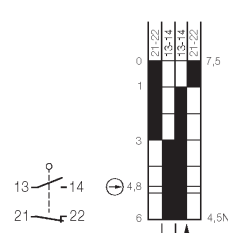

Технические данные

Диапазон температур	-30°C до +80°C
Вход провода	1 x M20 x 1,5
Ресурс механический	2 x 10 ⁷ операций (без нагр.)
Мак частота коммутации	6000 раз/ч.
Мак напряжение	500 VAC
Номинальный ток	10 A
Корпус	самогасящийся пластик
Степень защиты	IP65
CE	LVD согласно с DIN EN 60947-1, 60947-5-1
Функция контактов	1NO + 1NC с моментом
Сертификаты	

Размеры корпуса

I88-SU1Z W

№ по кат. 608.6153.012

I88-SU1Z RIWK

№ по кат. 608.6167.018

I88-SU1Z HW

№ по кат. 608.6171.022

I88-SU1Z AH