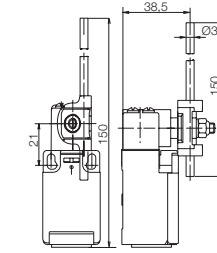

№ по каталогу	Описание	Тип
608.6153.012	Концевой выключатель, 1NO+1NC, контакт с моментом	I88-SU1Z W
608.6167.018	Концевой выключатель, 1NO+1NC, контакт с моментом	I88-SU1Z RIWK
608.6171.022	Концевой выключатель, 1NO+1NC, контакт с моментом	I88-SU1Z HW
608.6185.034	Концевой выключатель, 1NO+1NC, контакт с моментом	I88-SU1Z AH
608.6186.038	Концевой выключатель, 1NO+1NC, контакт с моментом	I88-SU1 AV
608.6187.042	Концевой выключатель, 1NO+1NC, контакт с моментом	I88-SU1 AD