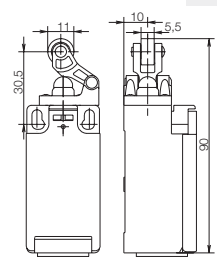

I88-SU1 AV

№ по кат. 608.6186.038

I88-SU1 AD

№ по кат. 608.6187.042