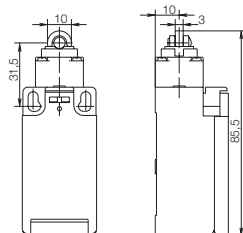

Технические данные

Диапазон температур	-30°C до +80°C
Вход провода	1 x M20 x 1,5
Ресурс механический	2 x 10 ⁷ операций (без нагр.)
Мак частота коммутации	6000 раз/ч.
Мак напряжение	500 VAC
Номинальный ток	10 A
Корпус	самогасящийся пластик
Степень защиты	IP65
CE	LVD согласно с DIN EN 60947-1, 60947-5-1
Функция контактов	1NO + 1NC с моментом
Сертификаты	

Размеры корпуса

I88-SU1Z W

№ по кат. 608.6153.012

I88-SU1Z RIWK

№ по кат. 608.6167.018

I88-SU1Z HW

№ по кат. 608.6171.022

I88-SU1Z AH