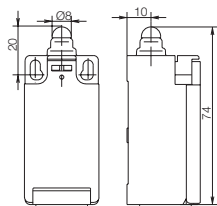

Технические данные

Диапазон температур	-30°C до +80°C
Вход провода	1 x M20 x 1,5
Ресурс механический	2 x 10 ⁷ операций (без нагр.)
Мак частота коммутации	6000 раз/ч.
Мак напряжение	500 VAC
Номинальный ток	10 A
Корпус	самогасящийся пластик
Степень защиты	IP65
CE	LVD согласно с DIN EN 60947-1, 60947-5-1
Функция контактов	1NO + 1NC с моментом
Сертификаты	

Размеры корпуса

I88-SU1Z W

№ по кат. 608.6153.012

I88-SU1Z RIWK

№ по кат. 608.6167.018

I88-SU1Z HW

№ по кат. 608.6171.022

I88-SU1Z AH