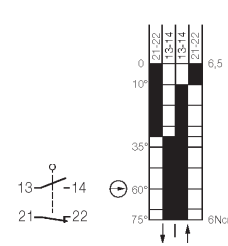

I88-SU1 AV

№ по кат. 608.6186.038

I88-SU1 AD

№ по кат. 608.6187.042