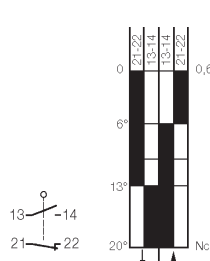

№ по каталогу

Описание

Тип

603.3353.016	Концевой выключатель, 1NO+1NC, контакт с моментом
603.3194.022	Концевой выключатель, 1NO+1NC, контакт с моментом
603.3367.017	Концевой выключатель, 1NO+1NC, контакт с моментом
603.3371.004	Концевой выключатель, 1NO+1NC, контакт с моментом
603.3385.018	Концевой выключатель, 1NO+1NC, контакт с моментом
603.3190.021	Концевой выключатель, 1NO+1NC, контакт с моментом

SN2-SU1Z W
SN2-SU1 LIW
SN2-SU1Z RIW
SN2-SU1Z DGHW
SN2-SU1Z AHS
SN2-SU1 FF