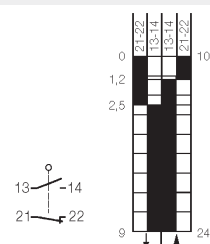

Размеры корпуса

SN2-SU1Z W

№ по кат. 603.3353.016

SN2-SU1 LIW

№ по кат. 603.3194.022

SN2-SU1Z RIW

№ по кат. 603.3367.017

SN2-SU1Z DGHW