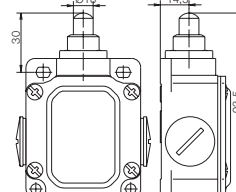

Размеры корпуса

SN2-SU1Z W

№ по кат. 603.3353.016

SN2-SU1 LIW

№ по кат. 603.3194.022

SN2-SU1Z RIW

№ по кат. 603.3367.017

SN2-SU1Z DGHW