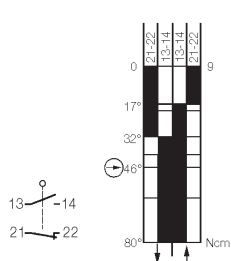

№ по каталогу

Описание

Тип

603.3353.016	Концевой выключатель, 1NO+1NC, контакт с моментом
603.3194.022	Концевой выключатель, 1NO+1NC, контакт с моментом
603.3367.017	Концевой выключатель, 1NO+1NC, контакт с моментом
603.3371.004	Концевой выключатель, 1NO+1NC, контакт с моментом
603.3385.018	Концевой выключатель, 1NO+1NC, контакт с моментом
603.3190.021	Концевой выключатель, 1NO+1NC, контакт с моментом

SN2-SU1Z W
SN2-SU1 LIW
SN2-SU1Z RIW
SN2-SU1Z DGHW
SN2-SU1Z AHS
SN2-SU1 FF