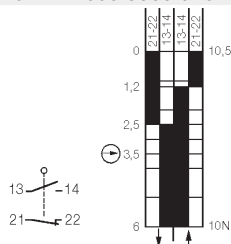

Размеры корпуса

SN2-SU1Z W

№ по кат. 603.3353.016

SN2-SU1 LIW

№ по кат. 603.3194.022

SN2-SU1Z RIW

№ по кат. 603.3367.017

SN2-SU1Z DGHW