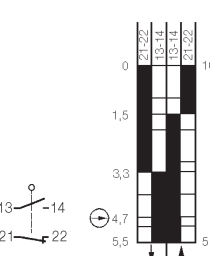

SN2-SU1Z AHS

№ по кат. 603.3385.018

SN2-SU1 FF

№ по кат. 603.3190.021