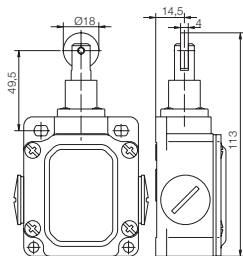

SN2-SU1Z AHS

№ по кат. 603.3385.018

SN2-SU1 FF

№ по кат. 603.3190.021