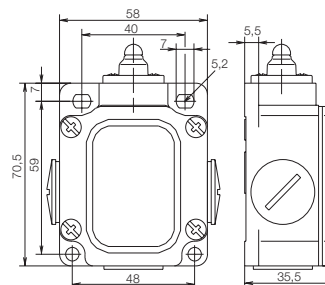

Размеры корпуса

SN2-SU1Z W

№ по кат. 603.3353.016

SN2-SU1 LIW

№ по кат. 603.3194.022

SN2-SU1Z RIW

№ по кат. 603.3367.017

SN2-SU1Z DGHW