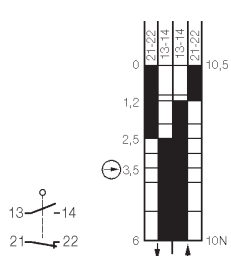

SN2-SU1Z AHS

№ по кат. 603.3385.018

SN2-SU1 FF

№ по кат. 603.3190.021