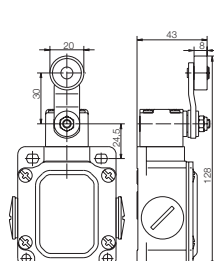

№ по каталогу

Описание

Тип

603.3353.016	Концевой выключатель, 1NO+1NC, контакт с моментом
603.3194.022	Концевой выключатель, 1NO+1NC, контакт с моментом
603.3367.017	Концевой выключатель, 1NO+1NC, контакт с моментом
603.3371.004	Концевой выключатель, 1NO+1NC, контакт с моментом
603.3385.018	Концевой выключатель, 1NO+1NC, контакт с моментом
603.3190.021	Концевой выключатель, 1NO+1NC, контакт с моментом

SN2-SU1Z W
SN2-SU1 LIW
SN2-SU1Z RIW
SN2-SU1Z DGHW
SN2-SU1Z AHS
SN2-SU1 FF