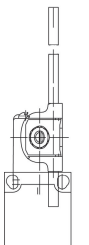

№ по каталогу Описание

608.8153.002	Концевой выключатель, 1NO+1NC, контакт с моментом
608.8167.008	Концевой выключатель, 1NO+1NC, контакт с моментом
608.8171.016	Концевой выключатель, 1NO+1NC, контакт с моментом
608.8185.022	Концевой выключатель, 1NO+1NC, контакт с моментом
608.8187.028	Концевой выключатель, 1NO+1NC, контакт с моментом
608.8190.040	Концевой выключатель, 1NO+1NC, контакт с моментом

Тип

Ti2-SU1Z W
Ti2-SU1Z RIW
Ti2-SU1Z HW
Ti2-SU1Z AH
Ti2-SU1 AD
Ti2-SU1 FF