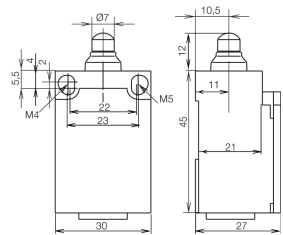

сайт: bernstein.nt-rt.ru || эл. почта: bne@nt-rt.ru

Tiny

- Отверстия по EN 50047
- Малые размеры
- Крышка с защелкой
- Степень защиты IP65

Технические данные

| | |
|------------------------|--|
| Диапазон температур | -30°C до +80°C |
| Вход провода | 1 x M16 X 1,5 |
| Ресурс механический | 3x10 ⁶ операций (без нагр.) |
| Мак частота коммутации | 6000 раз/ч. |
| Мак напряжение | 250 VAC |
| Номинальный ток | 10 А |
| Корпус | самогасящийся пластик |
| Степень защиты | IP65 |
| СЕ | LVD согласно с DIN EN 60947-1, 60947-5-1 |
| Функция контактов | 1NO + 1NC с моментом |
| Сертификаты | |

Размеры корпуса

Ti2-SU1Z W

№ по кат.

608.8153.002

Ti2-SU1Z RIW

№ по кат.

608.8167.008

Ti2-SU1Z HW