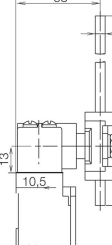

№ по каталогу Описание

608.8153.002	Концевой выключатель, 1NO+1NC, контакт с моментом
608.8167.008	Концевой выключатель, 1NO+1NC, контакт с моментом
608.8171.016	Концевой выключатель, 1NO+1NC, контакт с моментом
608.8185.022	Концевой выключатель, 1NO+1NC, контакт с моментом
608.8187.028	Концевой выключатель, 1NO+1NC, контакт с моментом
608.8190.040	Концевой выключатель, 1NO+1NC, контакт с моментом

Тип

Ti2-SU1Z W
Ti2-SU1Z RIW
Ti2-SU1Z HW
Ti2-SU1Z AH
Ti2-SU1 AD
Ti2-SU1 FF