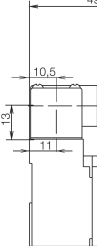

Ti2-SU1 AD

№ по кат.

608.8187.028

Ti2-SU1 FF

№ по кат.

608.8190.040