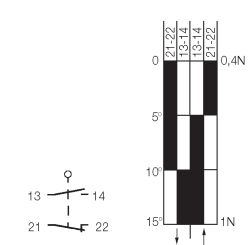

№ по каталогу Описание

608.8153.002	Концевой выключатель, 1NO+1NC, контакт с моментом
608.8167.008	Концевой выключатель, 1NO+1NC, контакт с моментом
608.8171.016	Концевой выключатель, 1NO+1NC, контакт с моментом
608.8185.022	Концевой выключатель, 1NO+1NC, контакт с моментом
608.8187.028	Концевой выключатель, 1NO+1NC, контакт с моментом
608.8190.040	Концевой выключатель, 1NO+1NC, контакт с моментом

Тип

Ti2-SU1Z W
Ti2-SU1Z RIW
Ti2-SU1Z HW
Ti2-SU1Z AH
Ti2-SU1 AD
Ti2-SU1 FF