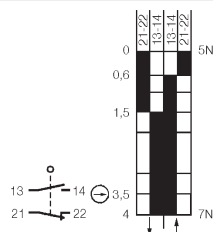

сайт: bernstein.nt-rt.ru || эл. почта: bne@nt-rt.ru

Tiny

- Отверстия по EN 50047
- Малые размеры
- Крышка с защелкой
- Степень защиты IP65

Технические данные

| | |
|------------------------|--|
| Диапазон температур | -30°C до +80°C |
| Вход провода | 1 x M16 X 1,5 |
| Ресурс механический | 3x10 ⁶ операций (без нагр.) |
| Мак частота коммутации | 6000 раз/ч. |
| Мак напряжение | 250 VAC |
| Номинальный ток | 10 А |
| Корпус | самогасящийся пластик |
| Степень защиты | IP65 |
| СЕ | LVD согласно с DIN EN 60947-1, 60947-5-1 |
| Функция контактов | 1NO + 1NC с моментом |
| Сертификаты | |

Размеры корпуса

Ti2-SU1Z W

№ по кат.

608.8153.002

Ti2-SU1Z RIW

№ по кат.

608.8167.008

Ti2-SU1Z HW