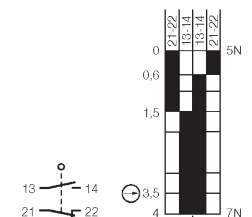

сайт: bernstein.nt-rt.ru || эл. почта: bne@nt-rt.ru

Tiny

- Отверстия по EN 50047
- Малые размеры
- Крышка с защелкой
- Степень защиты IP65

Технические данные

| | |
|------------------------|--|
| Диапазон температур | -30°C до +80°C |
| Вход провода | 1 x M16 X 1,5 |
| Ресурс механический | 3x10 ⁶ операций (без нагр.) |
| Мак частота коммутации | 6000 раз/ч. |
| Мак напряжение | 250 VAC |
| Номинальный ток | 10 А |
| Корпус | самогасящийся пластик |
| Степень защиты | IP65 |
| СЕ | LVD согласно с DIN EN 60947-1, 60947-5-1 |
| Функция контактов | 1NO + 1NC с моментом |
| Сертификаты | |

Размеры корпуса

Ti2-SU1Z W

№ по кат.

608.8153.002

Ti2-SU1Z RIW

№ по кат.

608.8167.008

Ti2-SU1Z HW