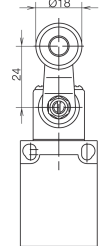

Ti2-SU1 AD

№ по кат.

608.8187.028

Ti2-SU1 FF

№ по кат.

608.8190.040