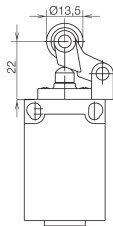

Ti2-SU1 AD

№ по кат.

608.8187.028

Ti2-SU1 FF

№ по кат.

608.8190.040