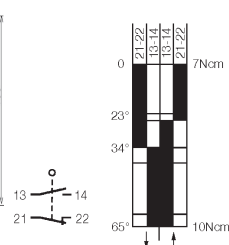

№ по каталогу Описание

608.8153.002	Концевой выключатель, 1NO+1NC, контакт с моментом
608.8167.008	Концевой выключатель, 1NO+1NC, контакт с моментом
608.8171.016	Концевой выключатель, 1NO+1NC, контакт с моментом
608.8185.022	Концевой выключатель, 1NO+1NC, контакт с моментом
608.8187.028	Концевой выключатель, 1NO+1NC, контакт с моментом
608.8190.040	Концевой выключатель, 1NO+1NC, контакт с моментом

Тип

Ti2-SU1Z W
Ti2-SU1Z RIW
Ti2-SU1Z HW
Ti2-SU1Z AH
Ti2-SU1 AD
Ti2-SU1 FF