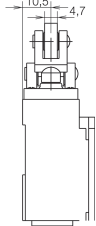

Ti2-SU1 AD

№ по кат.

608.8187.028

Ti2-SU1 FF

№ по кат.

608.8190.040