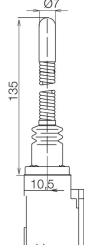

№ по каталогу Описание

608.8153.002	Концевой выключатель, 1NO+1NC, контакт с моментом
608.8167.008	Концевой выключатель, 1NO+1NC, контакт с моментом
608.8171.016	Концевой выключатель, 1NO+1NC, контакт с моментом
608.8185.022	Концевой выключатель, 1NO+1NC, контакт с моментом
608.8187.028	Концевой выключатель, 1NO+1NC, контакт с моментом
608.8190.040	Концевой выключатель, 1NO+1NC, контакт с моментом

Тип

Ti2-SU1Z W
Ti2-SU1Z RIW
Ti2-SU1Z HW
Ti2-SU1Z AH
Ti2-SU1 AD
Ti2-SU1 FF