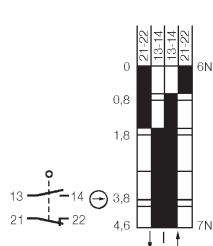

Ti2-SU1 AD

№ по кат.

608.8187.028

Ti2-SU1 FF

№ по кат.

608.8190.040