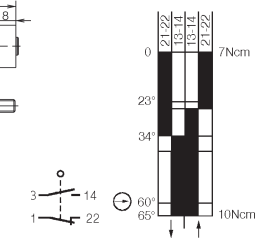

Ti2-SU1Z AH

№ по кат.

608.8185.022

Ti2-SU1 AD

№ по кат.

608.8187.028

Ti2-SU1 FF

№ по кат.

608.8190.040